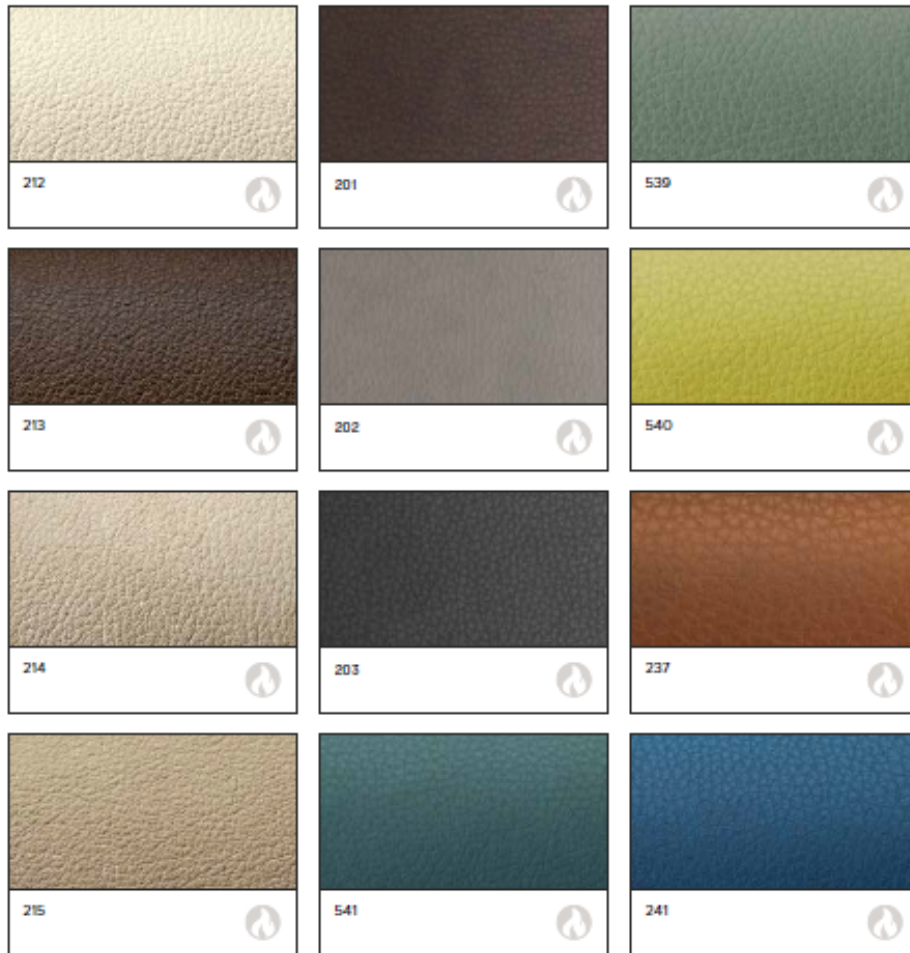

Standard Colours

 **Protezione fuoco**
Flame retardant

NF A2, EN 13502 B-D-1,
DIN EN 13231-2,
DIN 4102 (PART 1, 102),
MVA6 302,
DIN 53202 (PART 2),
UNI 9756/67 (M)

 **Protezione fuoco**
Flame retardant

NF A2, EN 13502 B-D-1,
DIN EN 13231-2,
DIN 4102 (PART 1, 102),
MVA6 302,
DIN 53202 (PART 2),
UNI 9756/67 (M)