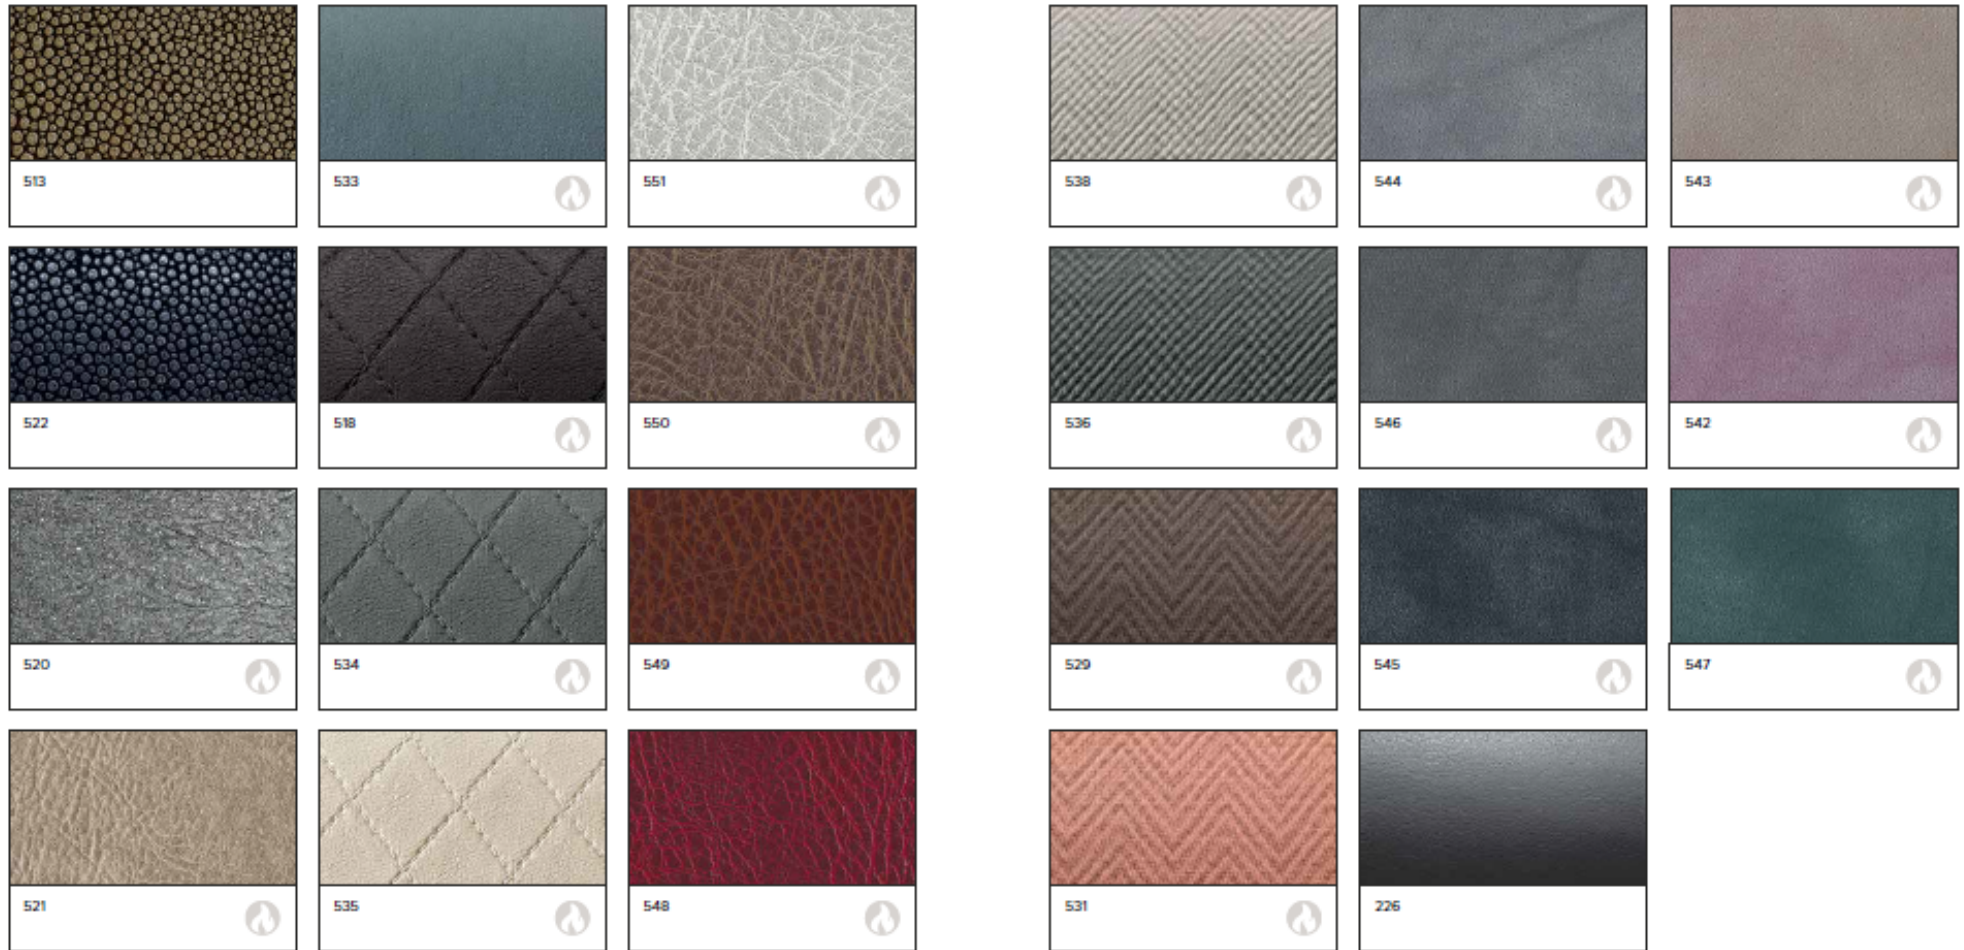

Special Sky

Protezione fuoco
Flame retardant

Protezione fuoco
Flame retardant